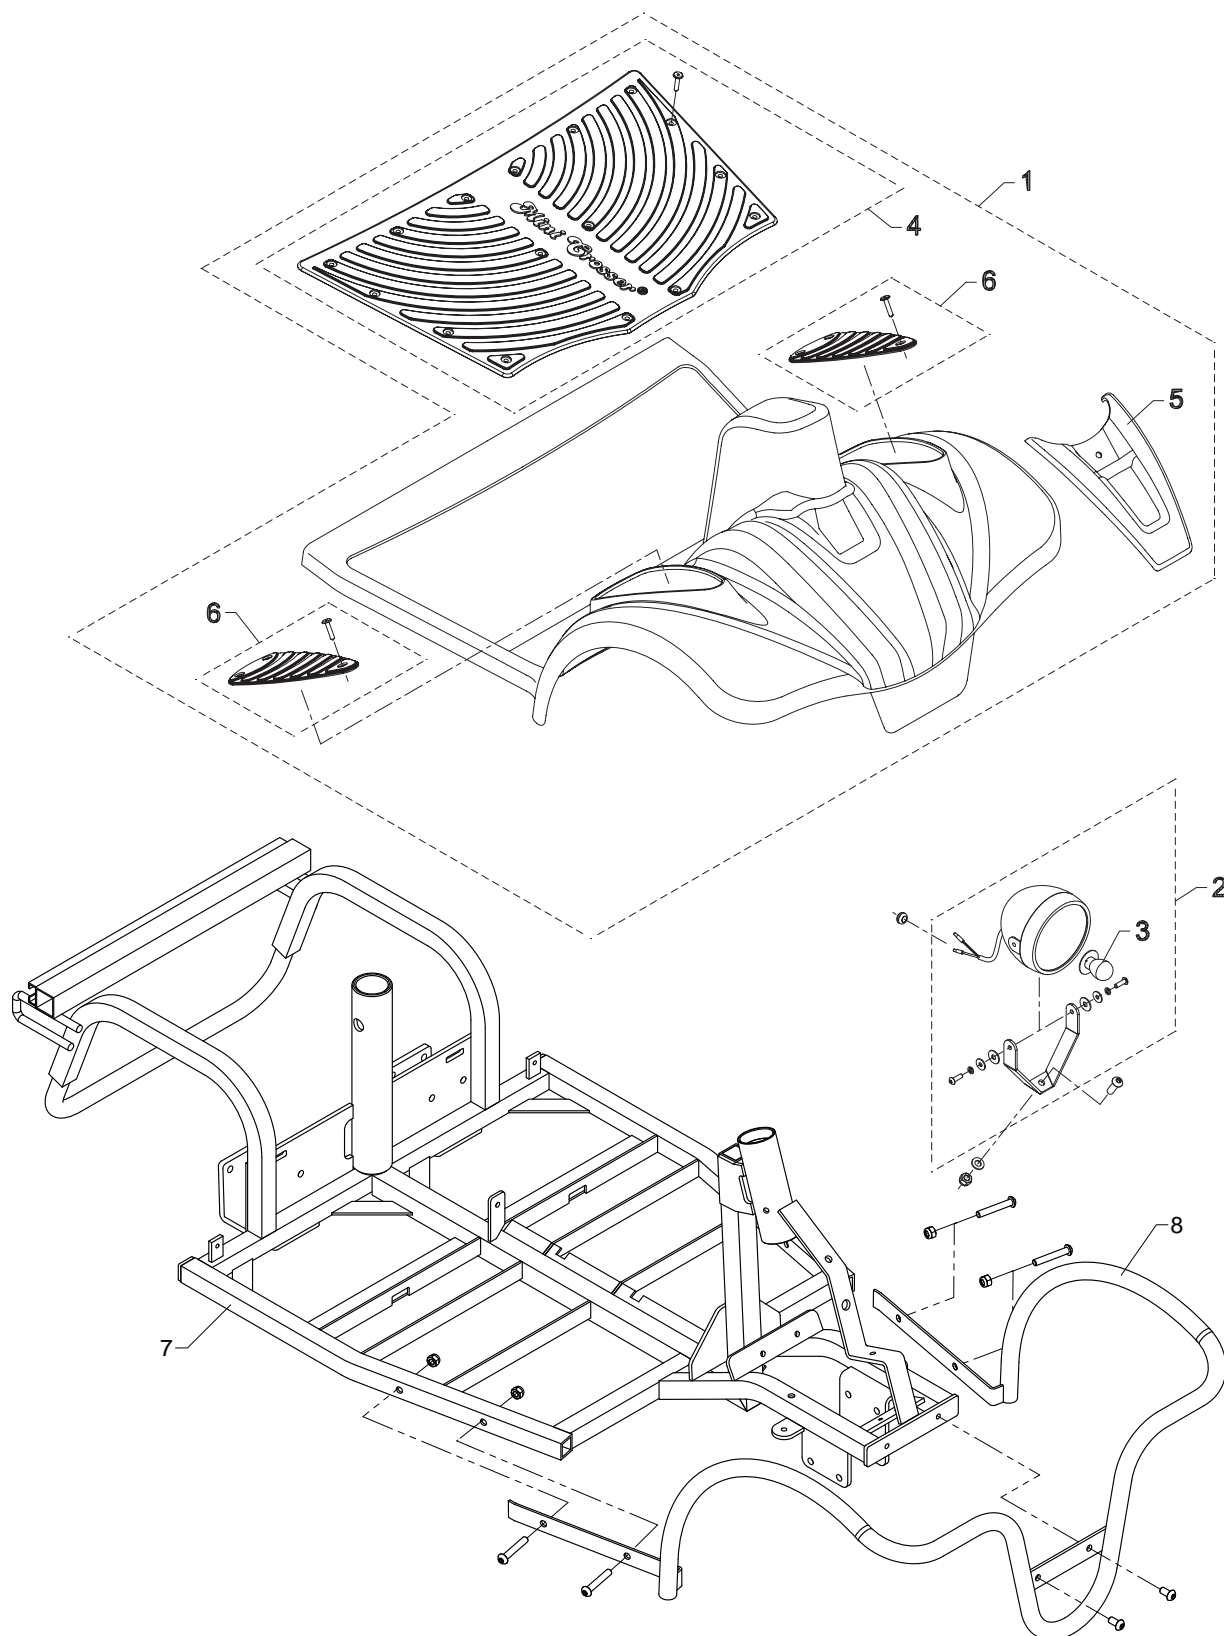

medemagruppen

Mini Crosser E-130-4W

Solo / S-180

Mini Crosser E-130-4W

Solo / S-180

Stel med fodplade4W og forlygte Chassis with footplate 4W and front light

Pos.	Del/part no.	Benævnelse	Part name	Antal/ quant.
1	E-130-01-513	Fodplade 4W	Cover fottplate 4W	1
2	E-130-05-005	Forlygte, komplet	Front light, compl.	2
3	SR-04771	Pære, 24V/21W	Bulb 24V/21W	2
4	T-127-01-504	Fodmåtte 4W med nitter	Mat footplate 4W with rivets	1
5	E-130-1-006	Afdækning fodplade front	Cover coloured frontend	1
6	T-127-01-505	Fodmåtte 4W lille, med nitter	Mat footrest small with rivets	2
7	E-130-2-541	Bundramme 4W	Chassis frame assembly 4W	1
8	T-127-3-520	Forkofanger 4W	Front bumper 4W	1