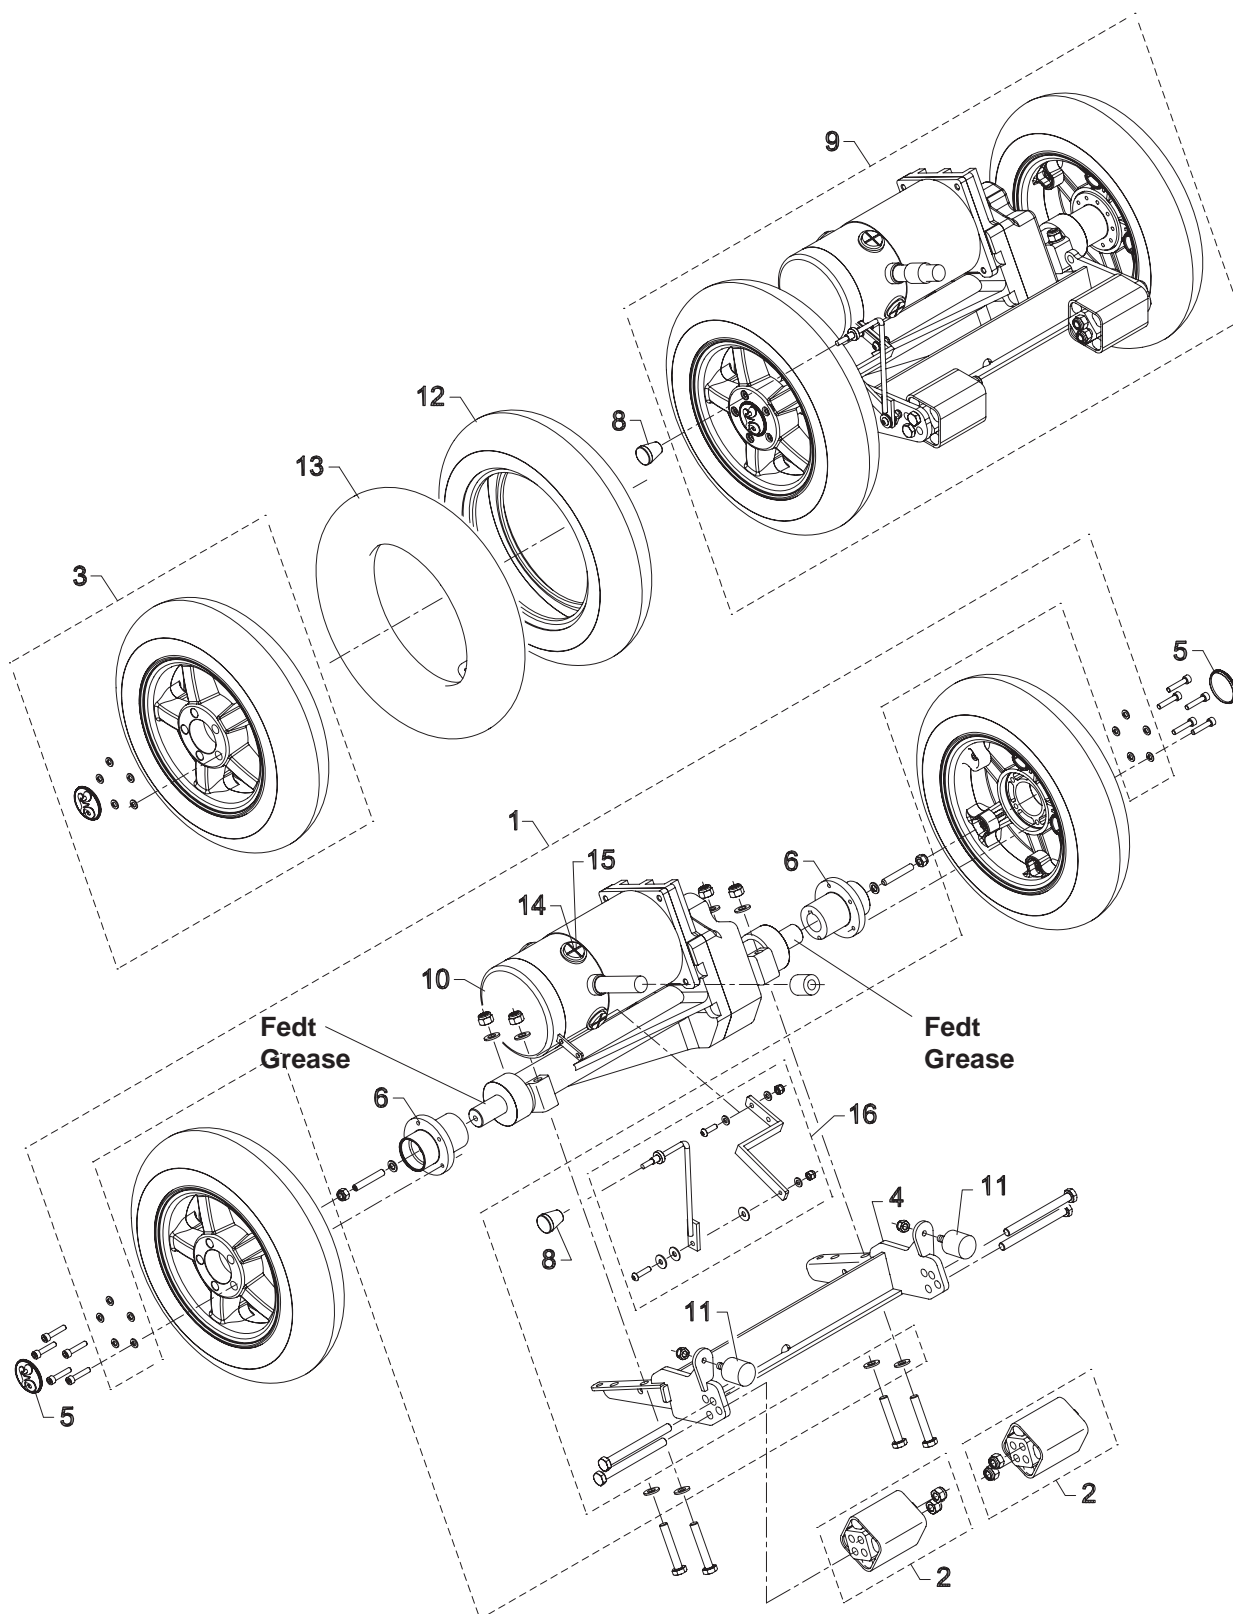

Mini Crosser E-130-4W

Solo / S-180

Mini Crosser E-130-4W

Solo / S-180

Komplet bagende med motor, affjedring Compl. rear unit with motor, suspension

Pos.	Del/part no.	Benævnelse	Part name	Antal/ quant.
1	E-130-02-004	Transaksel 15 km komp. m/bremse Solo	Transaxle compl. w/engine, Solo	1
1a	E-130-02-005	Transaksel 15 km komp. m/bremse S-180	Transaxle compl. w/engine, S-180	1
2	SR-00010	Gummielement, Rosta 38x80, sæt	Rubber element Rosta 38x80, set	1
3	T-127-03-065	Hjul komplet sort	Wheel ass. 3.00 alu.	1
4	T-127-2-042	Bagsvinger	Rear suspension	1
5	T-127-3-004	Kapsel til alufælge Mini Crosser	Capsule for RIM alu 8"	2
6	T-127-3-125	Flange for baghjul 8" alu 25mm aksel	Hub for rear-wheel alu 8", 25mm	2
8	T-127-3-074	Knop for gasfjeder til styr	Handle	1
9	E-130-02-003	Kompl. bagenhed m/motor. affjedring	Compl. rear unit w/motor, suspension	1
10	E-130-4-050	Magnetbremse	Engine brake	1
11	SR-00509	Gummidæmper	Rubber shoek	2
12	T-127-3-005	Dæk	Tyre	2
13	T-127-3-006	Slange	Tube	2
14	SR-05072	Kul	Motor brush	1
15	SR-05138	Dæksel til motorkul	Motor brush cap	4