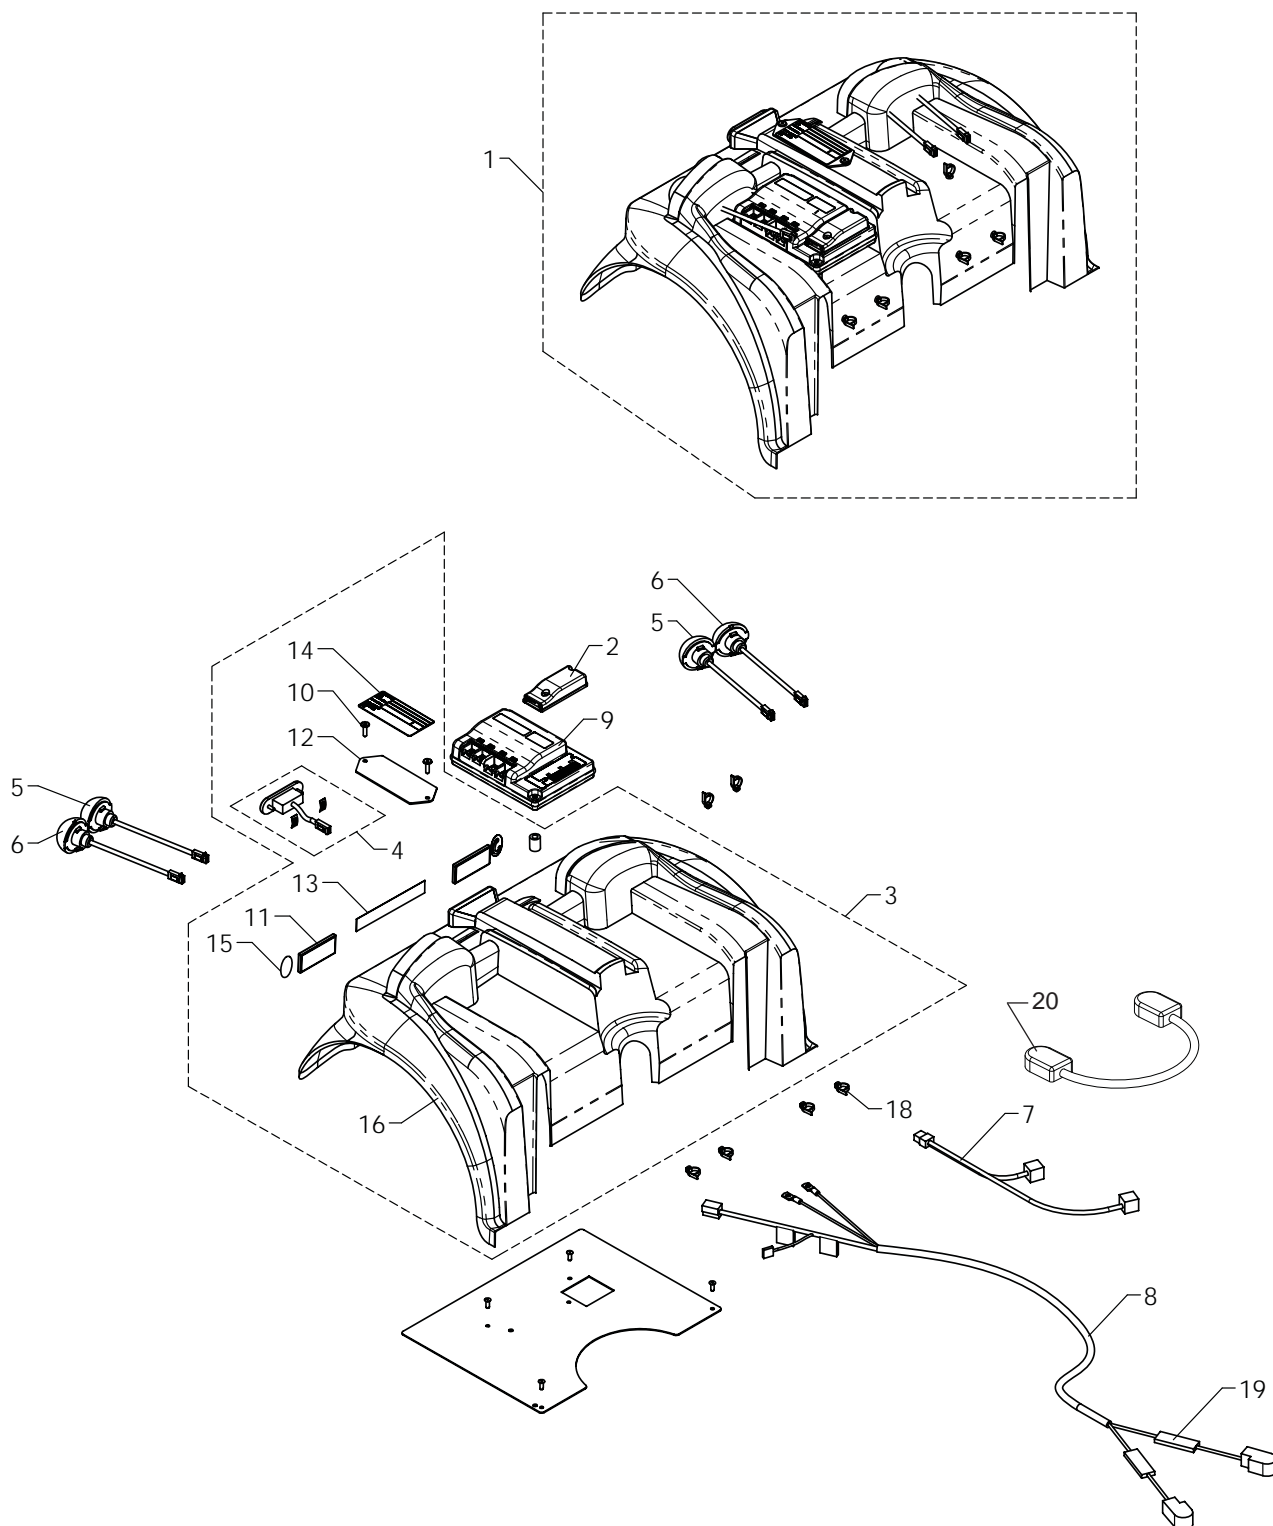

Mini Crosser E-130-4W

S-180

Mini Crosser E-130-4W

S-180

Bagskærm med S-180 styring komplet Rear cover with controler S-180 complete

Pos.	Del/part no.	Benævnelse	Part name	Antal/ quant.
1	E-130-01-007	Bagskærm med styring S-180, komplet	Rear cover with controler S-180, compl.	1
2	SR-05219	Afdækning for styring S-180	Cover for controler S-180	1
3	E-130-01-003	Inderskærm m/reflekser og label	Wheel arch liner with reflector and labels	1
4	E-130-05-017	Bremselygte kompl.	Brake light complete	1
5	E-130-5-015	Baglygte	Rear light	2
6	E-130-5-014	Blinklygte	Winker lamp	2
7	E-130-5-010	Kable, baglys	Wiring harness rear light	1
8	E-130-5-022	Kabel adapter mellem styring batteri	Wiring between batteries	1
9	SR-04803	S-Drive 180A styring	S-Drive 180A controler	1
10	SR-03773	Blindnitte 5x25mm	Rivet 5x25mm	2
11	SR-00594	Refleks, rød	Reflector red	2
12	E-130-1-008	Plade for serie nr. skilt	Plate for serial number	1
13	SR-00475	Lable, Mini Crosser	Label, Mini Crosser	1
14	SR-00543	Label, serie nummer	Label, serial number plate vehicle	1
15	SR-03690	Label krog	Label hook	2
16	E-130-1-005	Inderskærm	Wheel arch inner	1
17	SR-04771	Pære, 24V/21W	Bulb 24V/21W	1
18	SR-04243	Strips	Tie for wires	4
19	SR-00978	Hovedsikring, 100A	Main fuse, 100A	2
20	E-130-5-007	Kabel mellem batterier	Wiring between batteries	1