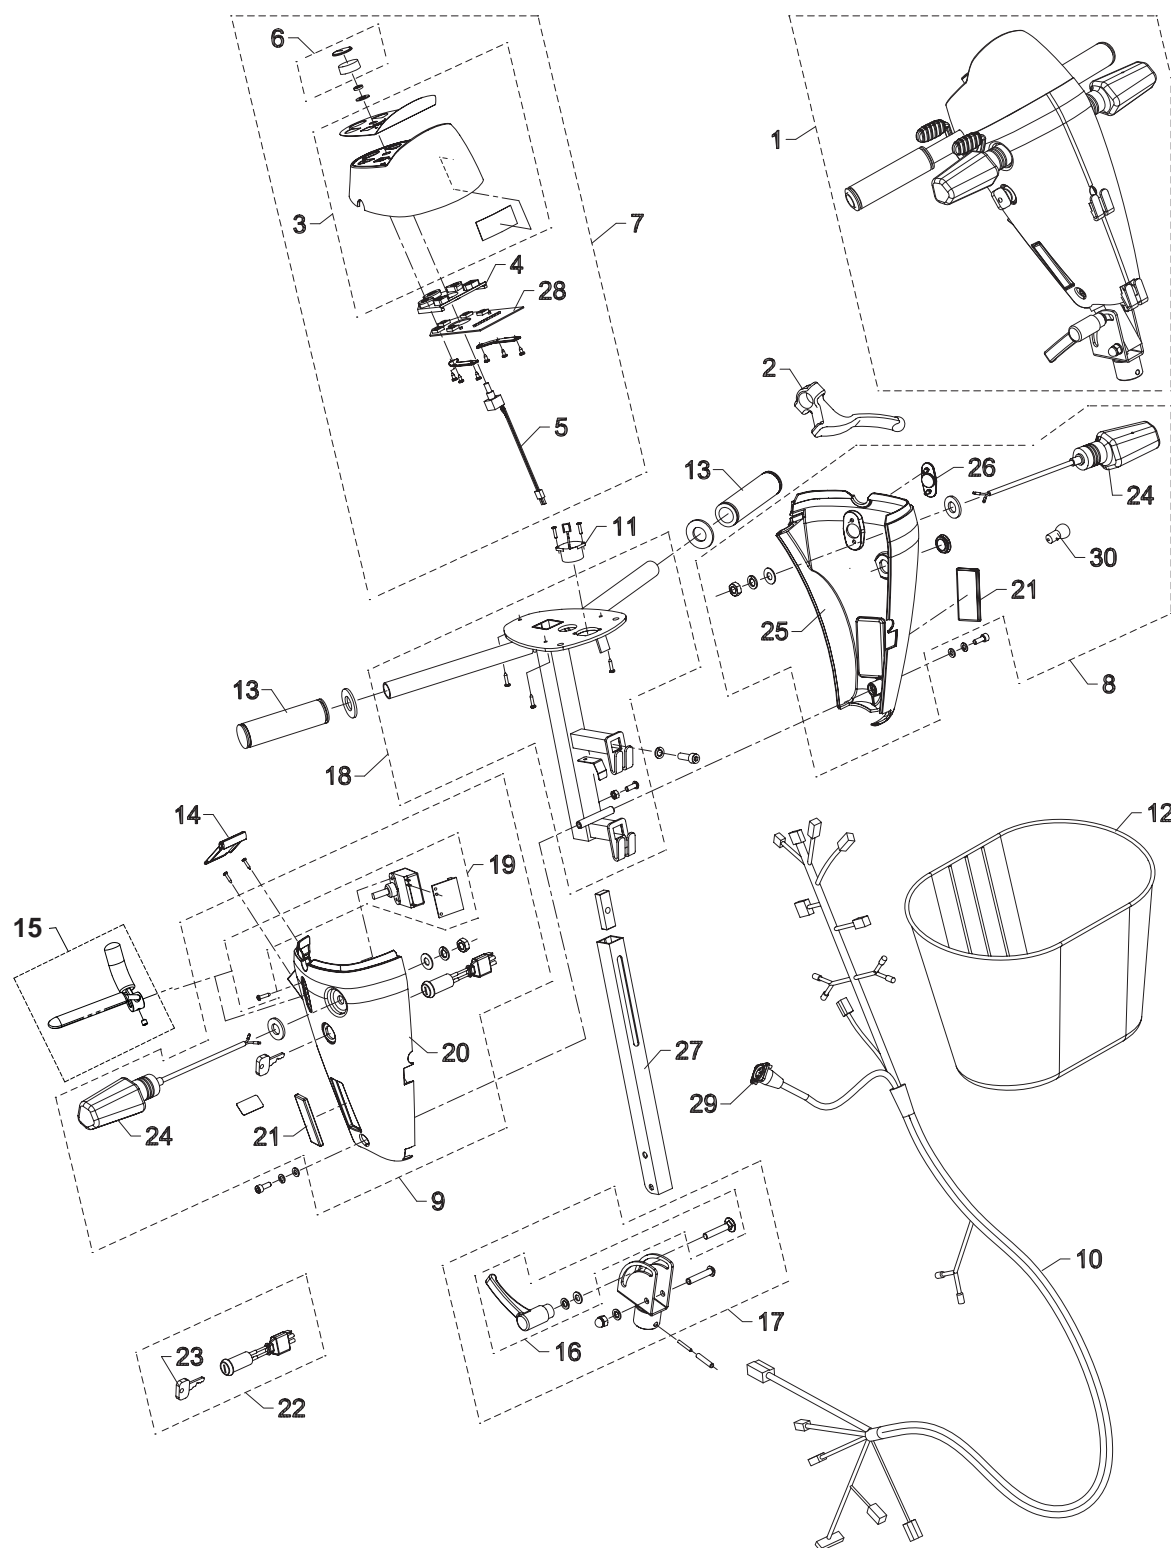

medemagruppen

Mini Crosser E-130-4W

Solo

Mini Crosser E-130-4W

Solo

Styrestolpe komplet Steering column complete

Pos.	Del/part no.	Benævnelse	Part name	Antal/ quant.
1	E-130-03-001	Styrestolpe komplet	Steering column compl.	1
2	SR-01497	Bremsehåndtag	Brake grip	1
3	E-130-03-17	Brugerpanel inddækning	User panel cover	1
4	E-130-3-013	Silikonemåtte betjeningspanel	Silicone mat user panel	1
5	T-127-5-032	Potentiometer max hastighed.	Speed limiting potentiometer	1
6	T-127-5-075	Potentiometerknap kompl.	Potentiometer knob.	1
7	E-130-03-016	Brugerpanel inddækning kompl.	User panel cover compl.	1
	E-130-03-019	Brugerpanel indækning Nordic kompl.	User panel cover Nordic compl.	1
8	E-130-03-002	Afdækning for styr med blink, kompl. venstre.	Covering for handlebar, compl., left.	1
9	E-130-03-003	Afdækning for styr med blink og nøgleafbryder kompl. højre	Covering for handlebar, compl., right	1
10	E-130-5-011	Hovedkabel	Cable Steering unit / elec. plate	1
11	E-130-5-012	Horn kompl.	Bozzer compl.	1
12	T-127-06-163	Varekurv til styr (125T - 140T)	Basket for handlebar	1
13	T-127-3-077	Styrehåndtag	Steering Handle	2
14	T-127-1-016	Afdækning ladestik gummi profil	Cover charge plug rubber profile	1
15	T-127-03-099	Gashåndtag universal højre, kompl.	Gashandle universal right, compl.	1
16	SR-00029	Klipspænde kompl.	Clamping handle, complete	1
17	E-130-03-004	Styrlås kompl.	Steering lock kit comp.	1
18	E-130-03-006	Styrstolpe øverst, kompl.	Steering column upper, compl.	1
19	E-130-05-019	Potentiometer for gas, højre, komplet	Potentiometer, CURTIS compl., right	1
20	E-130-1-011	Afdækning styr højre	Covering steering right	1
21	SR-00090	Refleks orange	Reflector orange	2
22	T-127-3-090	Nøgle og afbryder	Key + switch	1
23	T-127-3-092	Nøgle	Key	1
24	T-127-5-053	Blinklygte	Winker lamp	2
25	E-130-1-012	Afdækning styr venstre.	Covering steering left	1
26	E-130-3-017	Prop afdækning hul potentiometer	Plug cover hole potentiometer	1
27	E-130-3-007	Styrestolpe, nederst	Steering bar	1
28	E-130-5-003	Printplade	Print	1
29	SR-04769	Stik til lader	Charger plug	1
30	SR-00031	Pære	Bulb	1