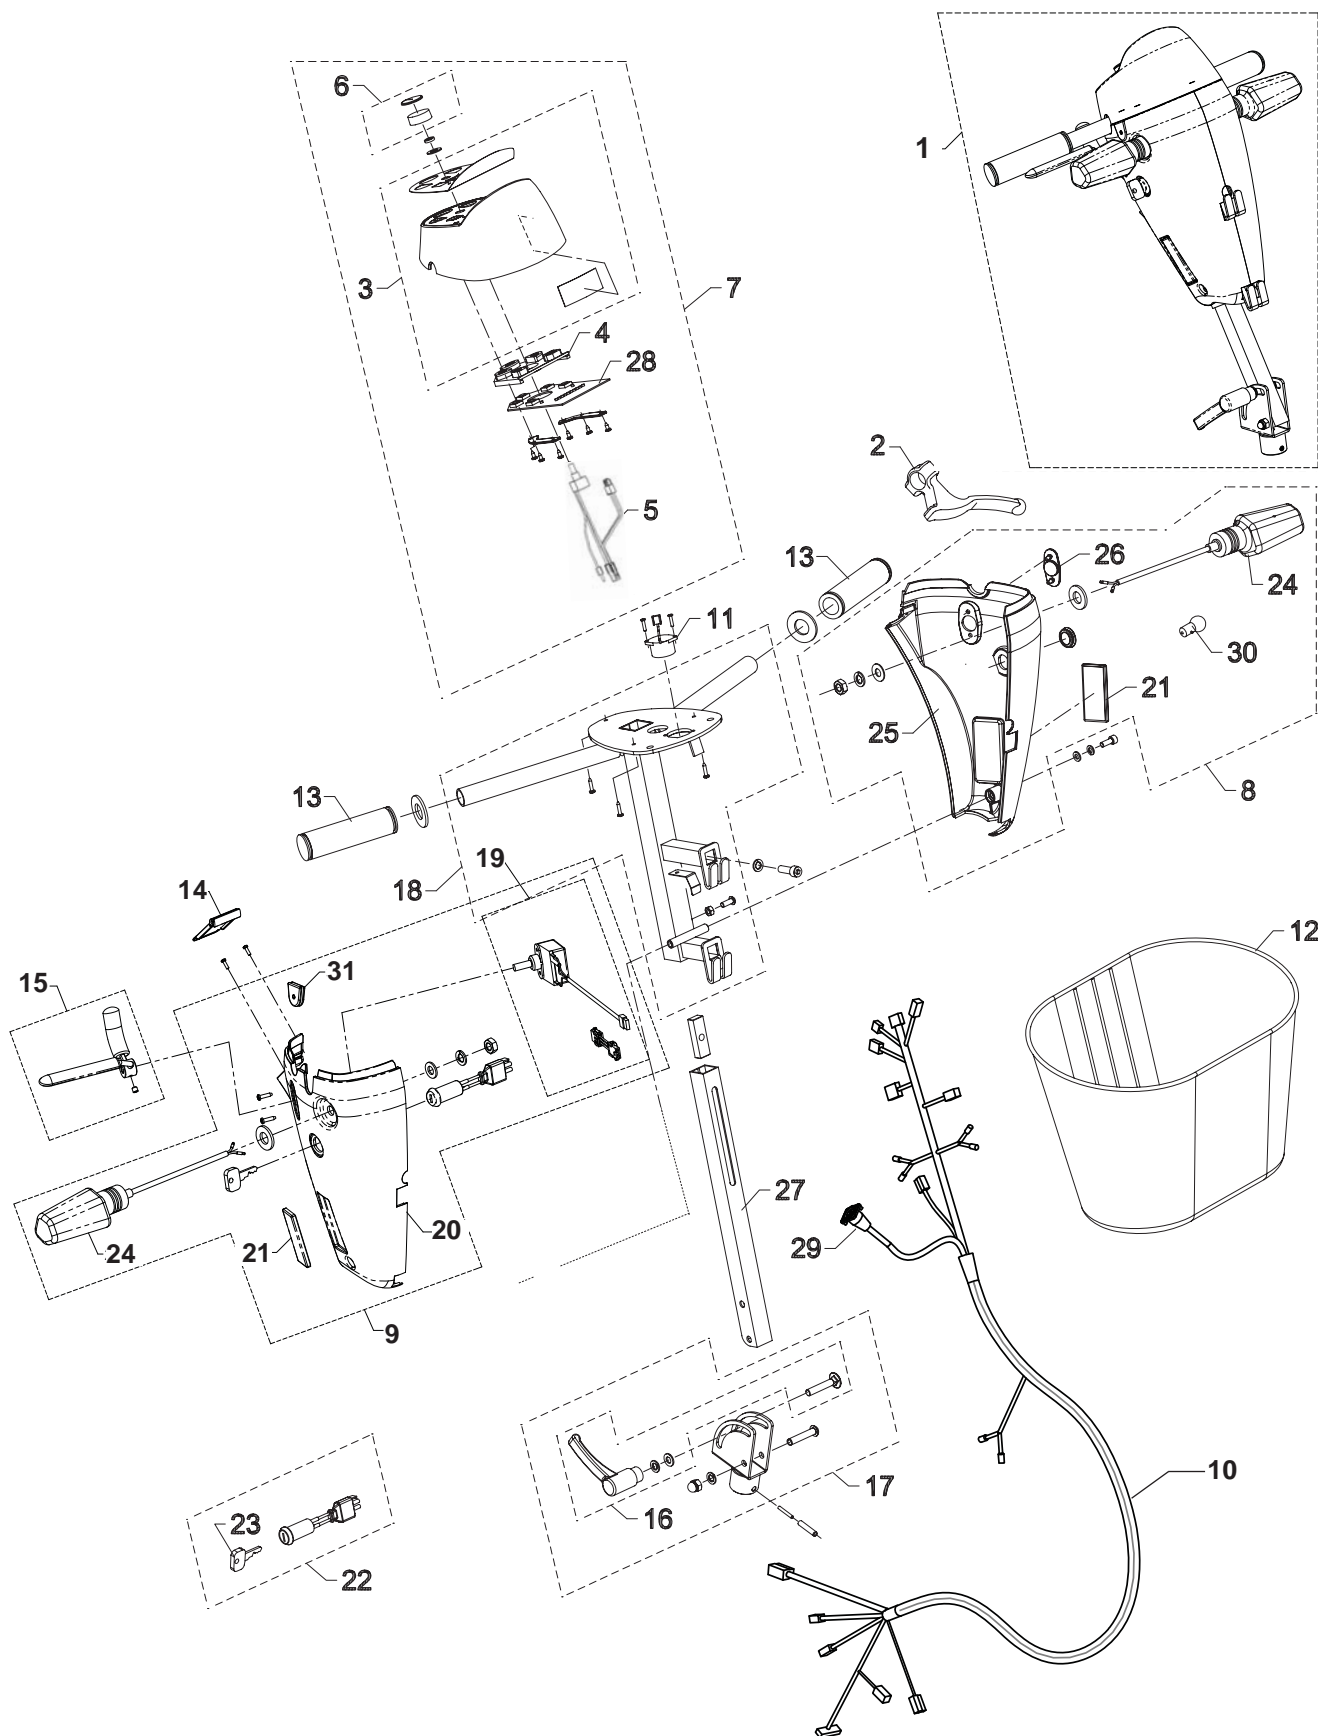

medemagruppen

Mini Crosser E-130-4W

S-180

5b

Mini Crosser E-130-4W

S-180

Styrestolpe komplet Steering column complete

Pos.	Del/part no.	Benævnelse	Part name	Antal/ quant.
1	E-130-03-101	Styrestolpe komplet	Steering column compl.	1
2	SR-01497	Bremsehåndtag	Brake grip	1
3	E-130-03-17	Brugerpanel inddækning	User panel cover	1
4	E-130-3-013	Silikonemåtte betjeningspanel	Silicone mat user panel	1
5	T-127-5-109	Potentiometer max hastighed.	Speed limiting potentiometer	1
6	T-127-5-075	Potentiometerknap kompl.	Potentiometer knob.	1
7	E-130-03-116	Brugerpanel inddækning kompl.	User panel cover compl.	1
	E-130-03-119	Brugerpanel indækning Nordic kompl.	User panel cover Nordic compl.	1
8	E-130-03-002	Afdækning for styr med blink, kompl. venstre.	Covering for handlebar, compl., left.	1
9	E-130-03-003	Afdækning for styr med blink og nøgleafbryder kompl. højre	Covering for handlebar, compl., right	1
10	E-130-5-034	Hovedkabel II S-180 styring	Cable Steering unit / elec. plate S-180	1
11	E-130-5-012	Horn kompl.	Bozzer compl.	1
12	T-127-06-163	Varekurv til styr (125T - 140T)	Basket for handlebar	1
13	T-127-3-077	Styrehåndtag	Steering Handle	2
14	T-127-1-016	Afdækning ladestik gummi profil	Cover charge plug rubber profile	1
15	T-127-03-099	Gashåndtag universal højre, kompl.	Gashandle universal right, compl.	1
16	SR-00029	Klipspænde kompl.	Clamping handle, complete	1
17	E-130-03-004	Styrlås kompl.	Steering lock kit comp.	1
18	E-130-03-006	Styrstolpe øverst, kompl.	Steering column upper, compl.	1
19	T-127-05-003	Potentiometer for gas, højre, komplet	Potentiometer, CURTIS compl., right	1
20	E-130-1-011	Afdækning styr højre	Covering steering right	1
21	SR-00090	Refleks orange	Reflector orange	2
22	T-127-3-090	Nøgle og afbryder	Key + switch	1
23	T-127-3-092	Nøgle	Key	1
24	T-127-5-053	Blinklygte	Winker lamp	2
25	E-130-1-012	Afdækning styr venstre.	Covering steering left	1
26	E-130-3-017	Prop afdækning hul potentiometer	Plug cover hole potentiometer	1
27	E-130-3-007	Styrestolpe, nederst	Steering bar	1
28	E-130-5-003	Printplade	Print	1
29	SR-04769	Stik til lader	Charger plug	1
30	SR-00031	Pære	Bulb	1
31	M-127-3-074	Gummigennemføring bremsekabel	Rubber bushing	1