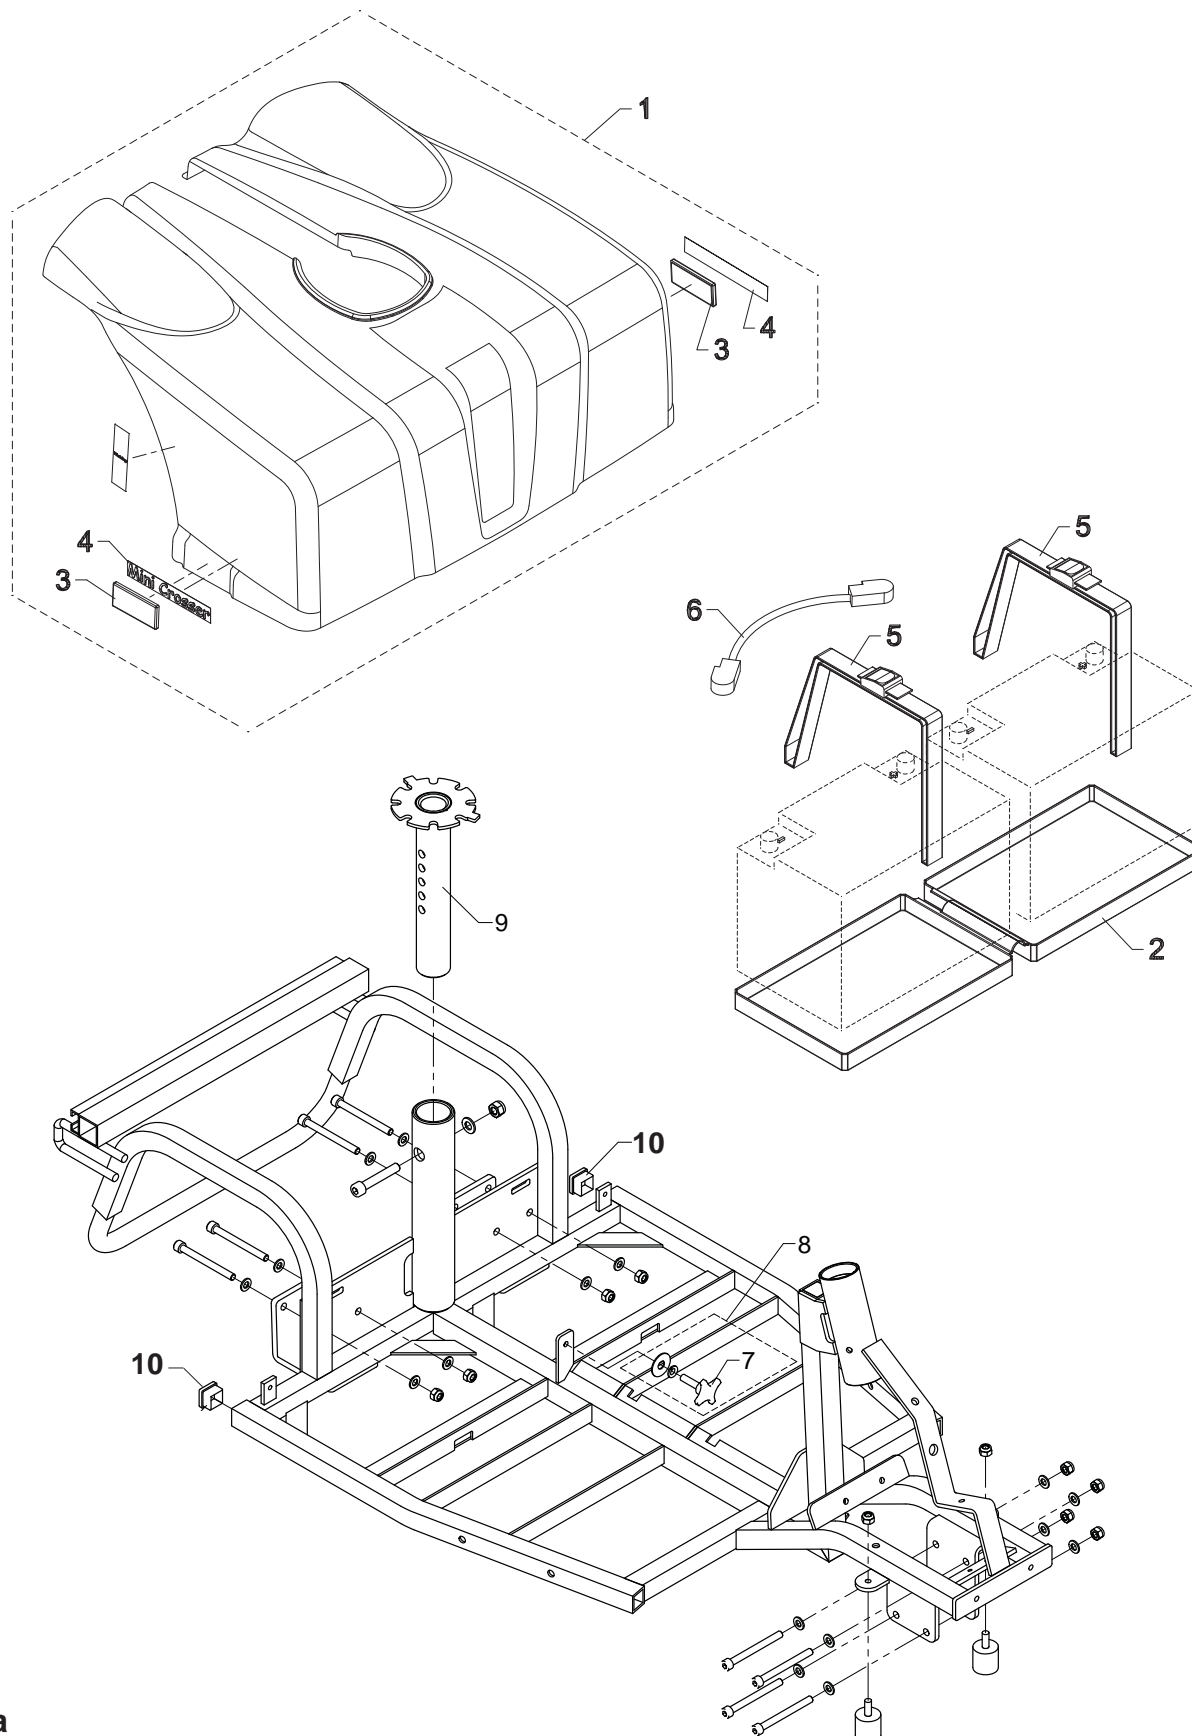

medemagruppen

Mini Crosser E-130-4W

Solo / S-180

Mini Crosser E-130-4W

Solo / S-180

Bagskærm med refleks og labels kompl. Rear cover with reflector and labels compl.

Pos.	Del/part no.	Benævnelse	Part name	Antal/ quant.
1	E-130-01-013	Bagskærm med refleks og labels kompl.	Rear cover w/reflector and labels compl.	1
2	E-130-1-017	Batteribakke	Battery tray 125 - 130 models	1
3	SR-00090	Refleks orange	Reflector orange	2
4	SR-00475	Label, Mini Crosser	Label - Mini Crosser	2
5	SR-3396	Batterirem	Battery band	2
6	E-130-5-006	Kabler v. batteri - power	Battery cable for serial connection	1
7	CR-00067	Håndgreb 8x30/20mm	Threaded knop, 8x30/20mm	1
8	CR-01244	Håndgreb for batteriskærm komplet	Threaded knop for rear cover compl.	1
9	T-127-7-045	Sæderør svejst indre HD	Seat column, inner reinforced -welded	1
10	SR-03378	Prop til bundramme	Plug to frame	2