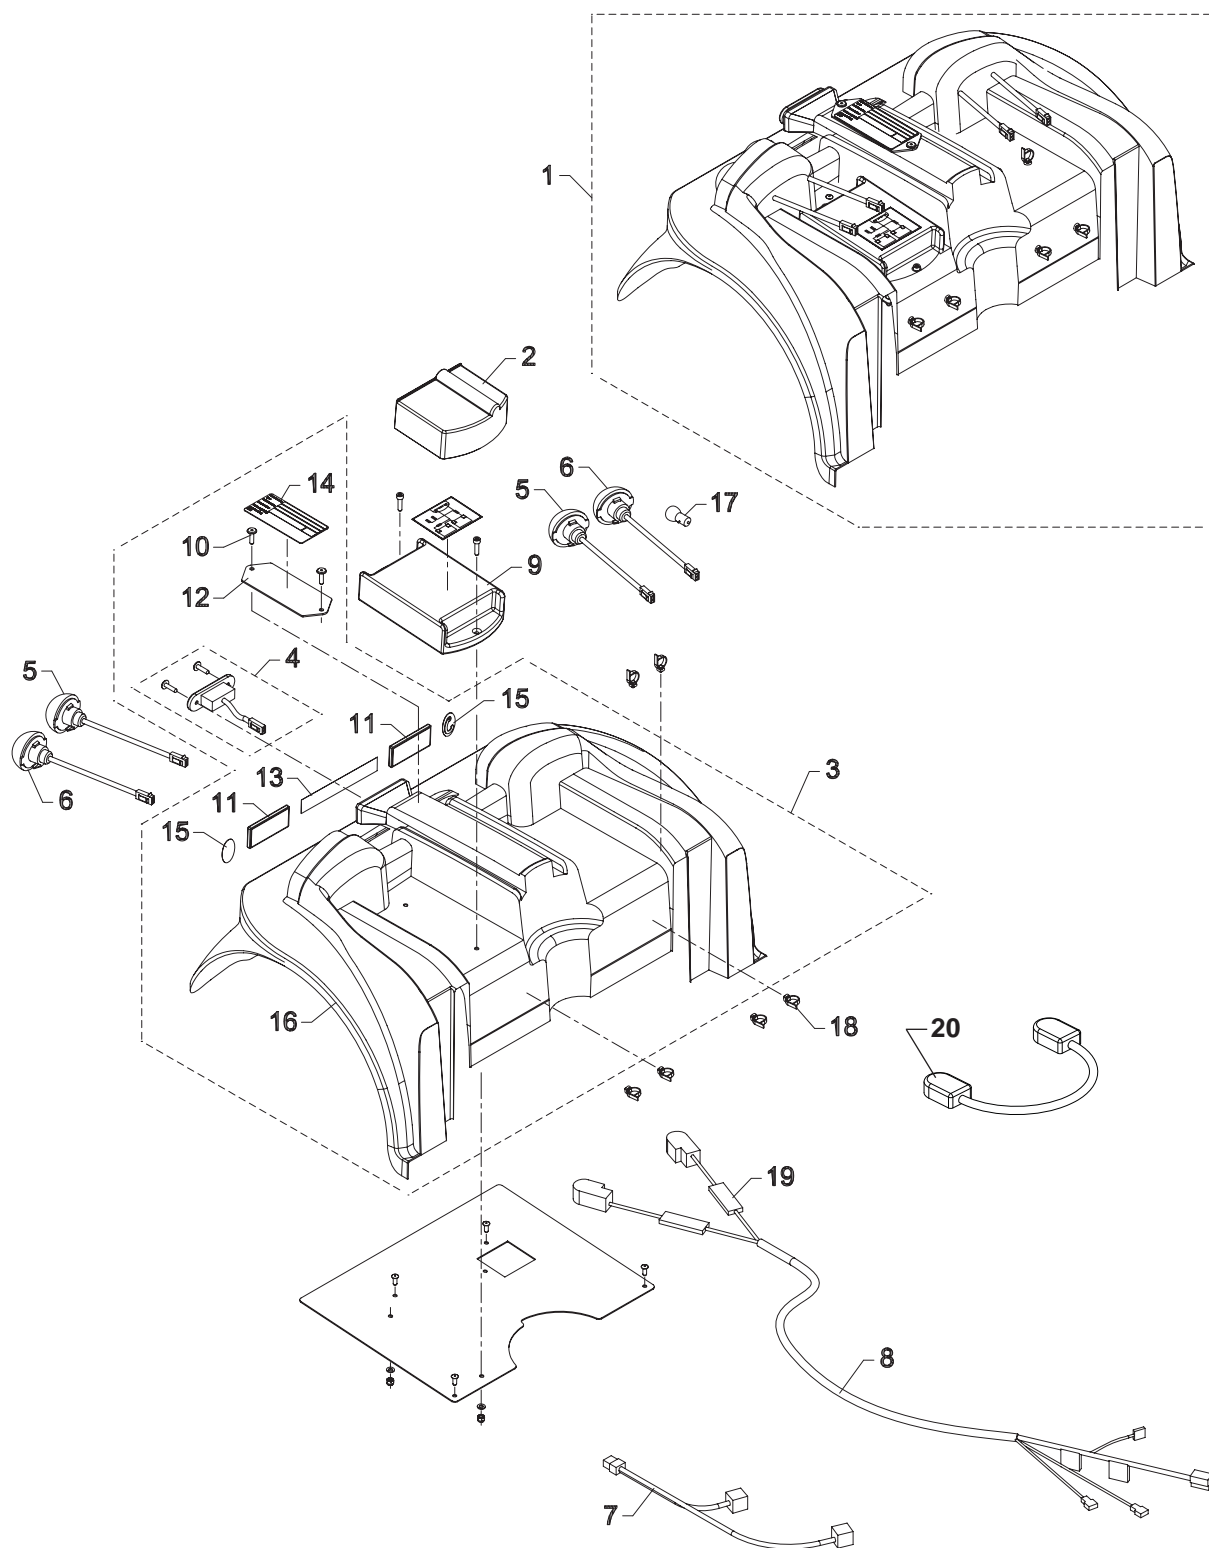

medemagruppen

Mini Crosser E-130-4W

Solo

Mini Crosser E-130-4W

Solo

Bagskærm med Solo styring komplet Rear cover with controler Solo complete

Pos.	Del/part no.	Benævnelse	Part name	Antal/ quant.
1	E-130-01-002	Bagskærm med styring, komplet	Rear cover with controler, compl.	1
2	E-130-1-019	Afdækning for styring	Cover for controler	1
3	E-130-01-003	Inderskærm m/reflekser og label	Wheel arch liner with reflector and labels	1
4	E-130-05-017	Bremselygte kompl.	Brake light complete	1
5	E-130-5-015	Baglygte	Rear light	2
6	E-130-5-014	Blinklygte	Winker lamp	2
7	E-130-5-010	Kable, baglys	Wiring harness rear light	1
8	E-130-5-006	Kabel adapter mellem styring batteri	Wiring between control and battery	1
9	T-127-5-071	Styring 130T- 4W - P&G	Controller 130T + 4W - P&G EXCH.	1
10	SR-03773	Blindnitte 5x25mm	Rivet 5x25mm	2
11	SR-00594	Refleks, rød	Reflector red	2
12	E-130-1-008	Plade for serie nr. skilt	Plate for serial number	1
13	SR-00475	Lable, Mini Crosser	Label, Mini Crosser	1
14	SR-00543	Label, serie nummer	Label, serial number plate vehicle	1
15	SR-03690	Label krog	Label hook	2
16	E-130-1-005	Inderskærm	Wheel arch inner	1
17	SR-04771	Pære, 24V/21W	Bulb 24V/21W	1
18	SR-04243	Strips	Tie for wires	4
19	SR-00978	Hovedsikring, 100A	Main fuse, 100A	2
20	E-130-5-007	Kabel mellem batterier	Wiring between batteries	1