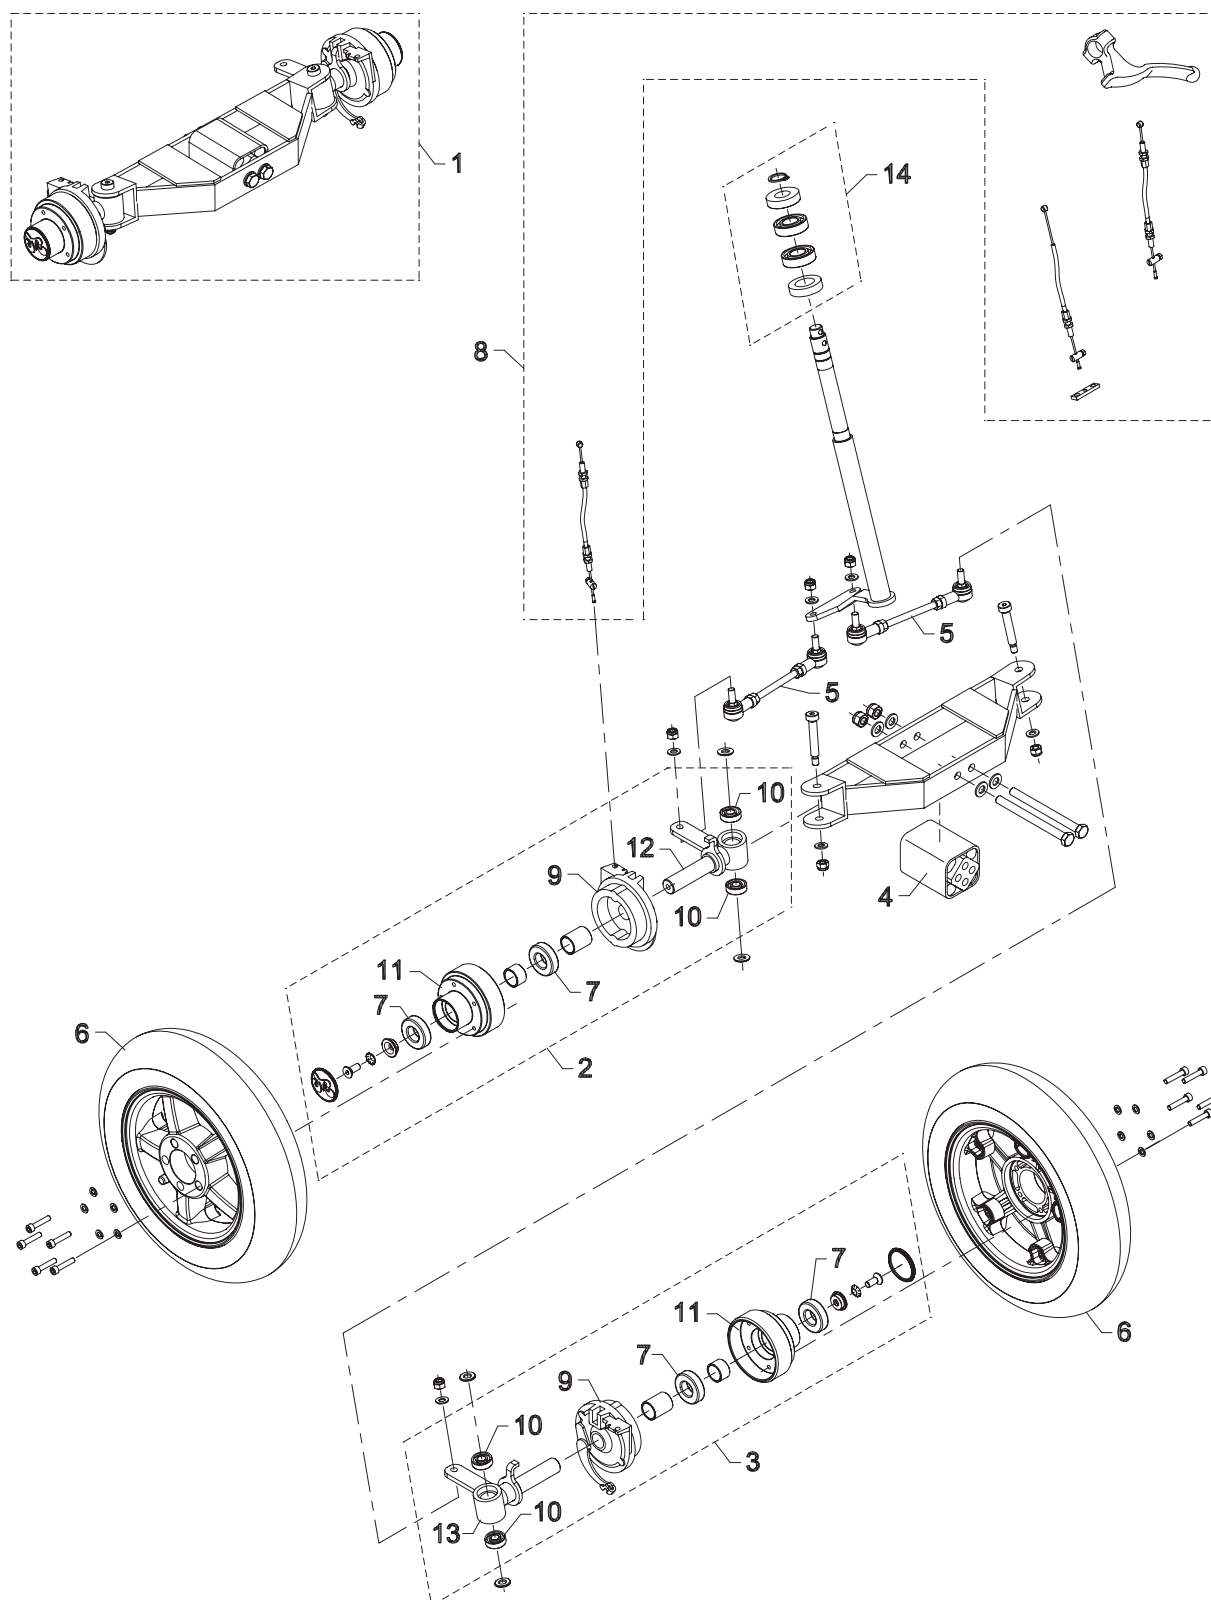

medemagruppen

Mini Crosser E-130-4W

Solo / S-180

Mini Crosser E-130-4W

Solo / S-180

Forbro med hjul kompl. Caster beam, compl.

Pos.	Del/part no.	Benævnelse	Part name	Antal/ quant.
1	T-127-030-502	Forbro 4W kompl.	Caster beam 4W compl.	1
2	T-127-03-507	Styrespindel kompl. H	Steering knuckle, Right, compl.	1
3	T-127-03-508	Styrespindel kompl. V	Steering knuckle, Left, compl.	1
4	SR-01702	Gummielement, Rosta 38x80	Rubber element, Rosta 38x80	1
5	T-127-03-532	Styrestang inkl. styrekugler	Steering rod incl. trackback	2
6	T-127-03-065	Hjul komplet sort	Wheel ass. 3.00-8 alu	2
7	SR-00095	Kugleleje Ø42 / Ø12 - 12	Bearing Ø42 / Ø12 - 12	4
8	SR-05099	Bremsekabel sæt m/håndbremsegreb	Brake cable, set with grip	1
9	SR-01133	Bremsebæreplade	Brake block	2
10	SR-01120	Leje 6000 - 2RS 1	Bearing 6000 - 2 RS 1	4
11	T-127-3-517	Nav forhjul, 4W	Hib for frontwheel 4W	2
12	T-127-3-509	Styrespindel, H	Steering knuckle, right	1
13	T-127-3-505	Styrespindel, V	Steering knuckle, left	1
14	SR-04780	Kugleleje med pakningssæt	Bearing with sealings	1