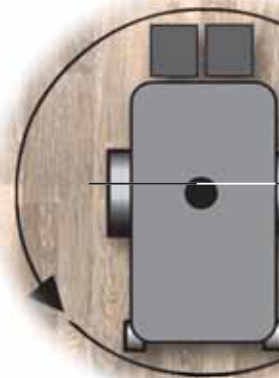

Traditioneller Hinterradantrieb

Traditioneller Vorderradantrieb

Mini Crosser Jazzy mit Mittelgetriebe

Elektrisches Höhen- und Neigungsmodul

Dieses Modul gibt die Möglichkeit für ein bequemes Liegen. Höhenverstellbarkeit bis zu 21 cm. Neigung von $\pm 5^\circ$ bis zu $+25^\circ$.